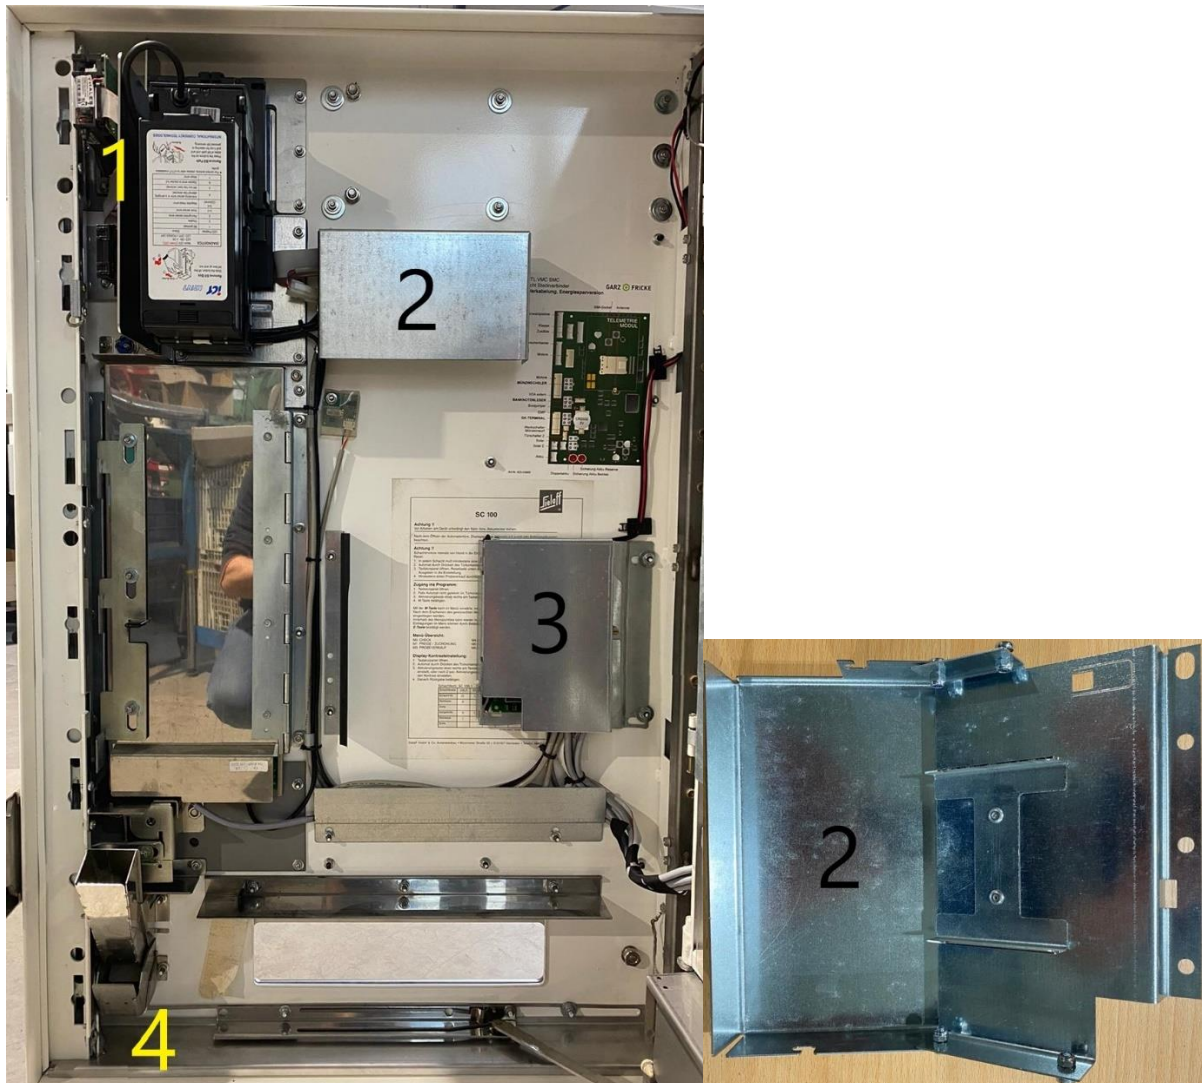

Ersatzteilliste SC100

**Stahltechnik
Feher**

Positionsnummer	Beschreibung	Teilenummer
1	Halter Solarmodul (V2A)	Siel101
2	Automatentüre (Farbe n. Wunsch)	SC100110

Ersatzteilliste SC100

**Stahltechnik
Feher**

Positionsnummer	Beschreibung	Teilenummer
1	Warenausgabenschutz (V2A)	SC100101
2	Scheinleser/Einbruchschutz(V2A)	SC100102
3	Blech f. Werbetafel (Farbe n. Wunsch)	SC100103
4	ICT Umbau KIT	SC100104
5	Blech f. Werbetafel (V2A)	SC100105
6	Blech für Tastenfeld (V2A)	SC100106
7	Einbruchschutz Münzeinwurf (V2A)	SC100109

Ersatzteilliste SC100

**Stahltechnik
Feher**

Positionsnummer	Beschreibung	Teilenummer
1	Schlosseinheit Einbruchschutz (V2A)	Siel102

Ersatzteilliste SC100

**Stahltechnik
Feher**

Positionsnummer	Beschreibung	Teilenummer
1	Einbruchschutz f. Scheinleser (V2A)	SC100107
2	Karlhalterung (verzinkt)	Siel103
3	Abdeckung Steuerung (verzinkt)	Siel104
4	Reparaturblech f. Innentüre (V2A)	SC100108