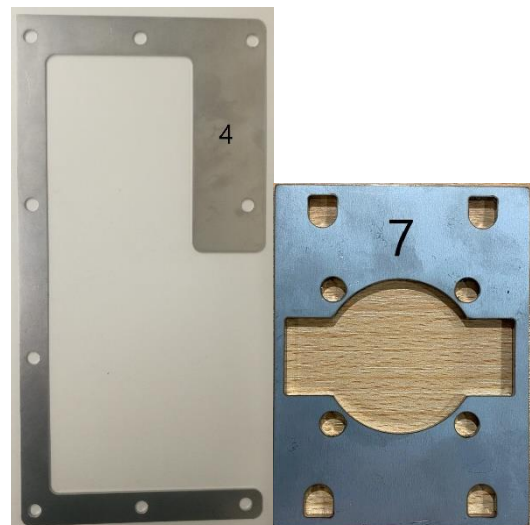

Ersatzteilliste SC100

**Stahltechnik
Feher**

Positionsnummer	Beschreibung	Teilenummer
1	Halter Solarmodul (V2A)	Siel101
2	Automatentüre (Farbe n. Wunsch)	SC100110

Ersatzteilliste SC100

**Stahltechnik
Feher**

Positionsnummer	Beschreibung	Teilenummer
1	Warenausgabenschutz (V2A)	SC100101
2	Scheinleser/Einbruchschutz(V2A)	SC100102
3	Blech f. Werbetafel (Farbe n. Wunsch)	SC100103
4	ICT Umbau KIT	SC100104
5	Blech f. Werbetafel (V2A)	SC100105
6	Blech für Tastenfeld (V2A)	SC100106
7	Einbruchschutz Münzeinwurf (V2A)	SC100109

Ersatzteilliste SC100

**Stahltechnik
Feher**

Positionsnummer	Beschreibung	Teilenummer
1	Schlosseinheit Einbruchschutz (V2A)	Siel102

Ersatzteilliste SC100

**Stahltechnik
Feher**

Positionsnummer	Beschreibung	Teilenummer
1	Einbruchschutz f. Scheinleser (V2A)	SC100107
2	Karlhalterung (verzinkt)	Siel103
3	Abdeckung Steuerung (verzinkt)	Siel104
4	Reparaturblech f. Innentüre (V2A)	SC100108

Ersatzteilliste SC100

**Stahltechnik
Feher**

Positionsnummer	Beschreibung	Teilenummer
1	Schutzdach (Farbe n. Wunsch)	SC100111
	Schutzdach (V2A)	SC100112